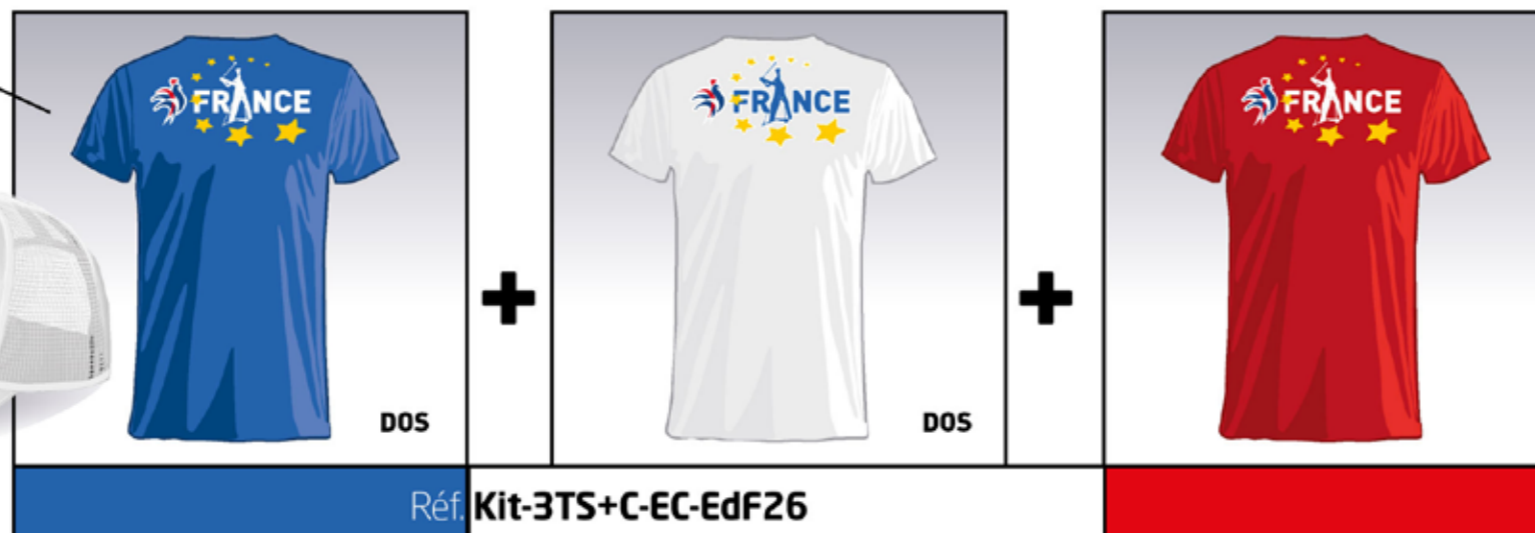

45€

CASQUETTE
SUPPORTERS
FRANCE

3 T-SHIRTS SUPPORTERS+CASQUETTE FRANCE

60€