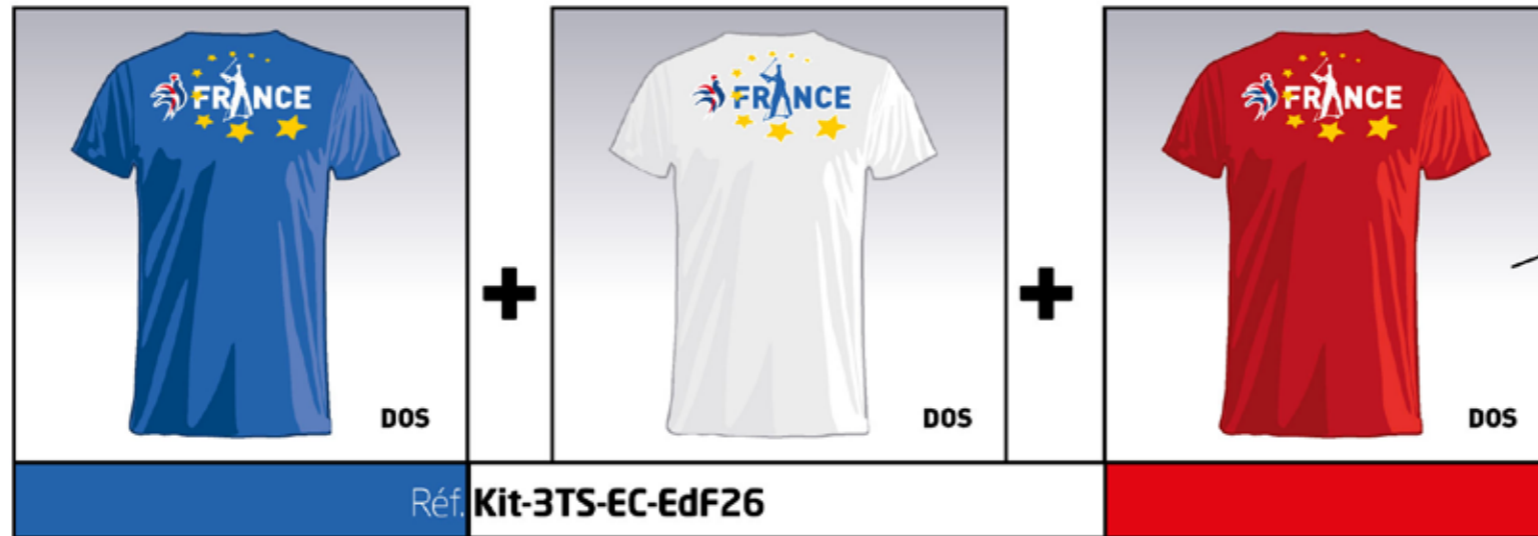

KIT SUPPORTERS FRANCE EUROPA CUP 26

Supportez la France!

3 T-SHIRTS SUPPORTERS FRANCE XS à 3XL XS à XXL