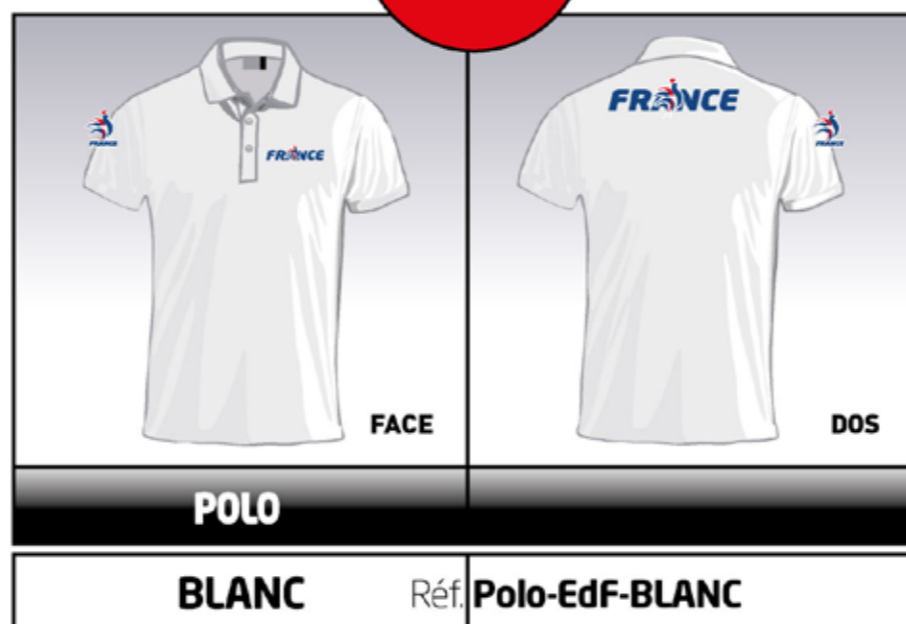

COMMANDEZ AVANT LE 10 JUIN 2026 !

TENUE ÉQUIPE* **FRANCE** CLASSIC

* OFFRE EXCLUSIVE RÉSERVÉE AUX JOUEURS DE L'ÉQUIPE de FRANCE

Portez vos couleurs!

POLO JOUEURS FRANCE

40€

POLO SPORT 220g  XS à 3XL  XS à XXL