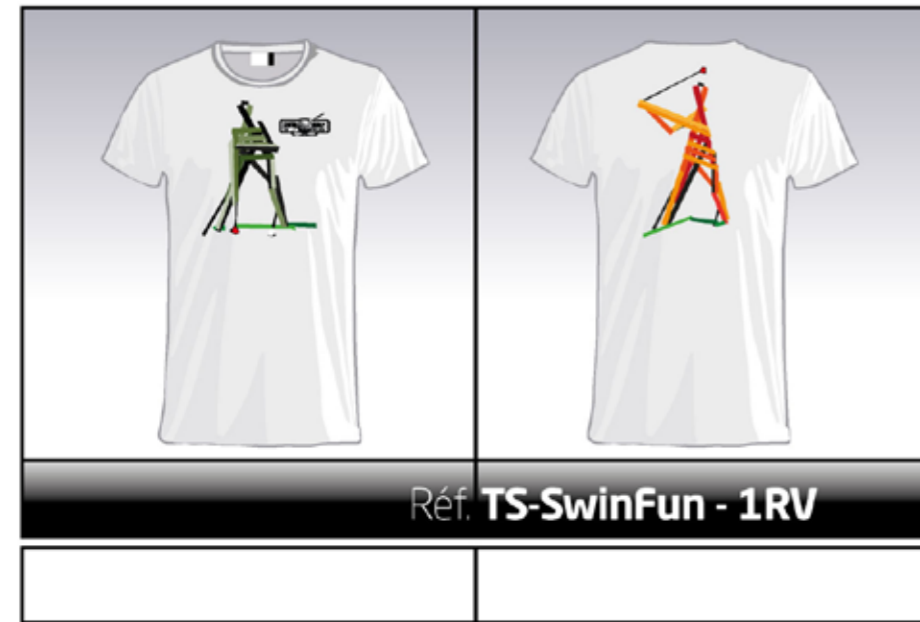

SWIN GOLF

SWIN

L'IMPACT

Aucun déplacement de l'axe de mouvement. L'ensemble corps bras a agi comme une tige.

3615 swin

LE SURV.

La vitesse de la tête de la canne tire les bras vers la direction du départ. La face de la canne et le dos de la main gauche sont perpendiculaires à la ligne de frappe.

LA FIN DU GESTE

Le poids est sur le pied gauche. Le corps fait face au départ.

Le poids est sur le pied droit - l'axe du corps est vertical.

Swin Golf

SÉLECTION **SWIN Fun**

H XS à 3XL

F XS à XXL

T-SHIRT R°/V°

25€

T-SHIRT V°

20€

T-SHIRT R°

SÉLECTION **SWIN** Fun

H XS à 3XL

F XS à XXL

T-SHIRT R°