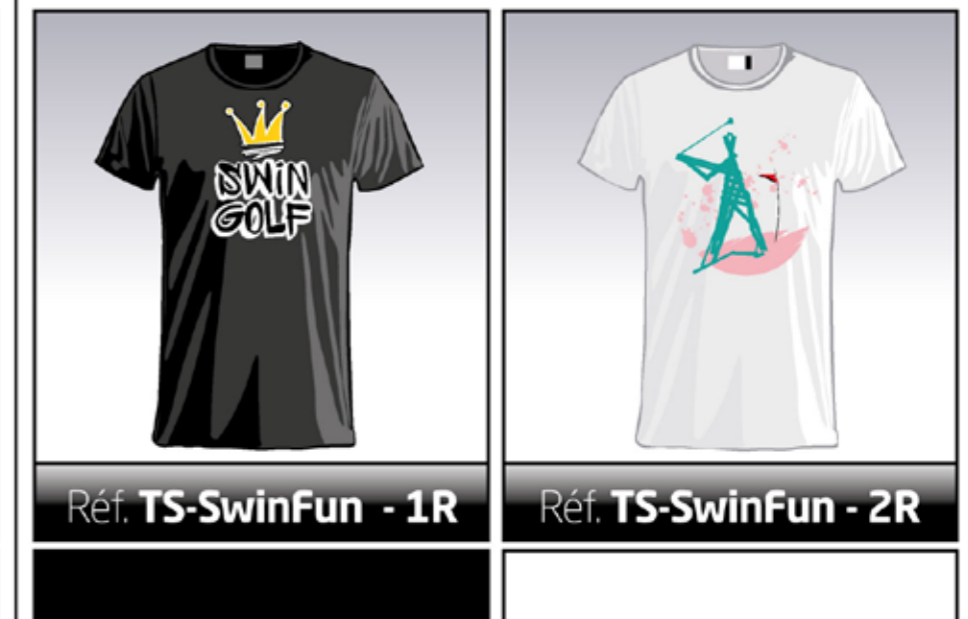

LA FIN DU GESTE

Le poids est sur le pied gauche. Le corps fait face au départ.

Le poids est sur le pied droit - l'axe du corps est vertical.

Swin Golf

SÉLECTION **SWIN Fun**

H XS à 3XL

F XS à XXL

T-SHIRT R°/V°

25€

T-SHIRT V°

20€

T-SHIRT R°

SÉLECTION **SWIN** Fun

H XS à 3XL

F XS à XXL

T-SHIRT R°