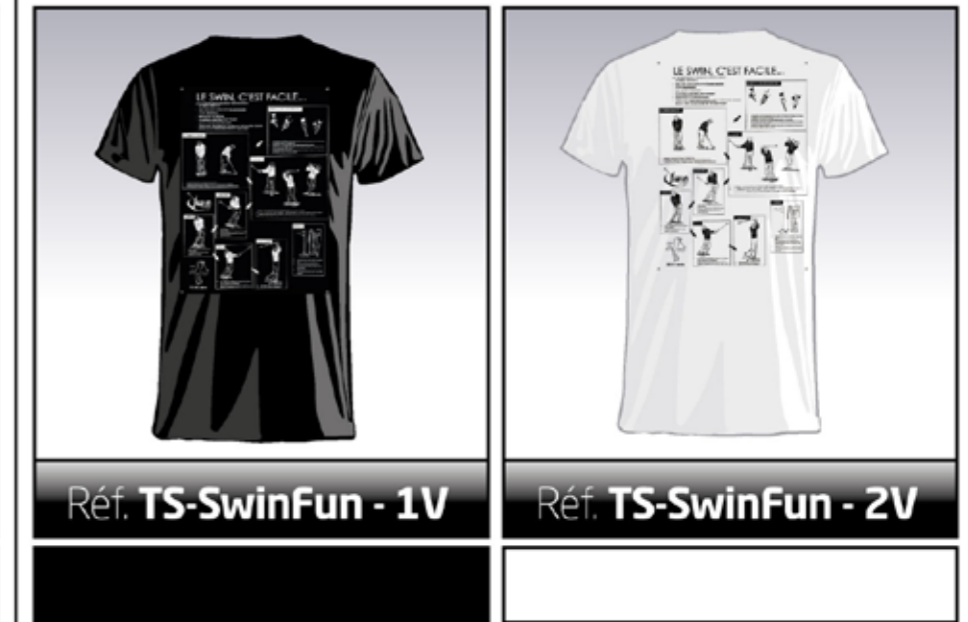

LA FIN DU GESTE

Le poids est sur le pied gauche. Le corps fait face au départ.

Le poids est sur le pied droit - l'axe du corps est vertical.

Swin Golf

SÉLECTION **SWIN Fun**

H XS à 3XL

F XS à XXL

T-SHIRT R°/V°

25€

T-SHIRT V°

20€

T-SHIRT R°

SÉLECTION **SWIN** Fun

H XS à 3XL

F XS à XXL

T-SHIRT R°