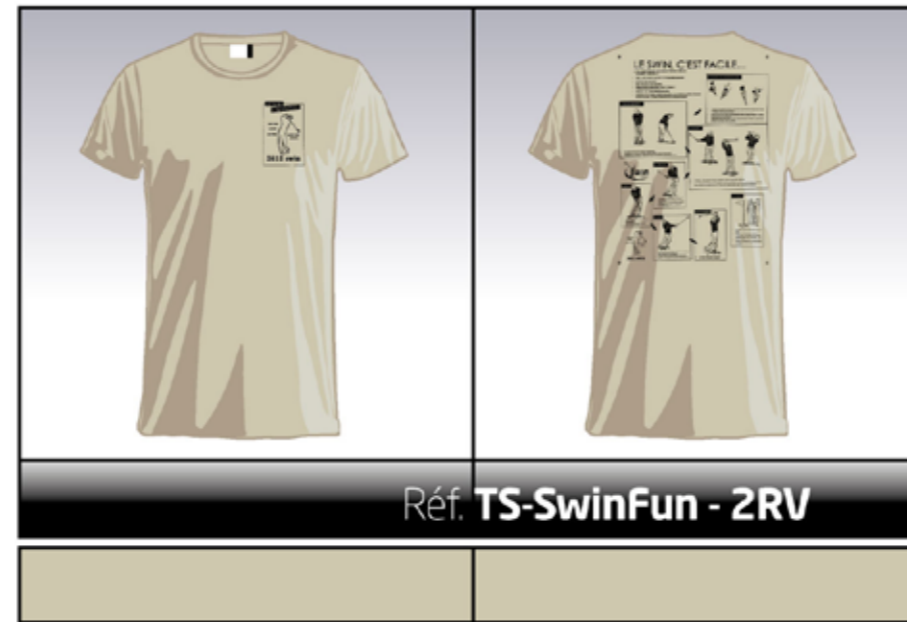

SWIN GOLF

SWIN

L'IMPACT

Aucun déplacement de l'axe de mouvement. L'ensemble corps bras a agi comme une tige.

3615 swin

LE SURV.

La vitesse de la tête de la canne tire les bras vers la direction du départ. La face de la canne et le dos de la main gauche sont perpendiculaires à la ligne de frappe.

LA FIN DU GESTE

Le poids est sur le pied gauche. Le corps fait face au départ.

Le poids est sur le pied droit - l'axe du corps est vertical.

Swin Golf

SÉLECTION **SWIN Fun**

H XS à 3XL

F XS à XXL

T-SHIRT R°/V°

25€

T-SHIRT V°

20€

T-SHIRT R°

SÉLECTION **SWIN** Fun

H XS à 3XL

F XS à XXL

T-SHIRT R°