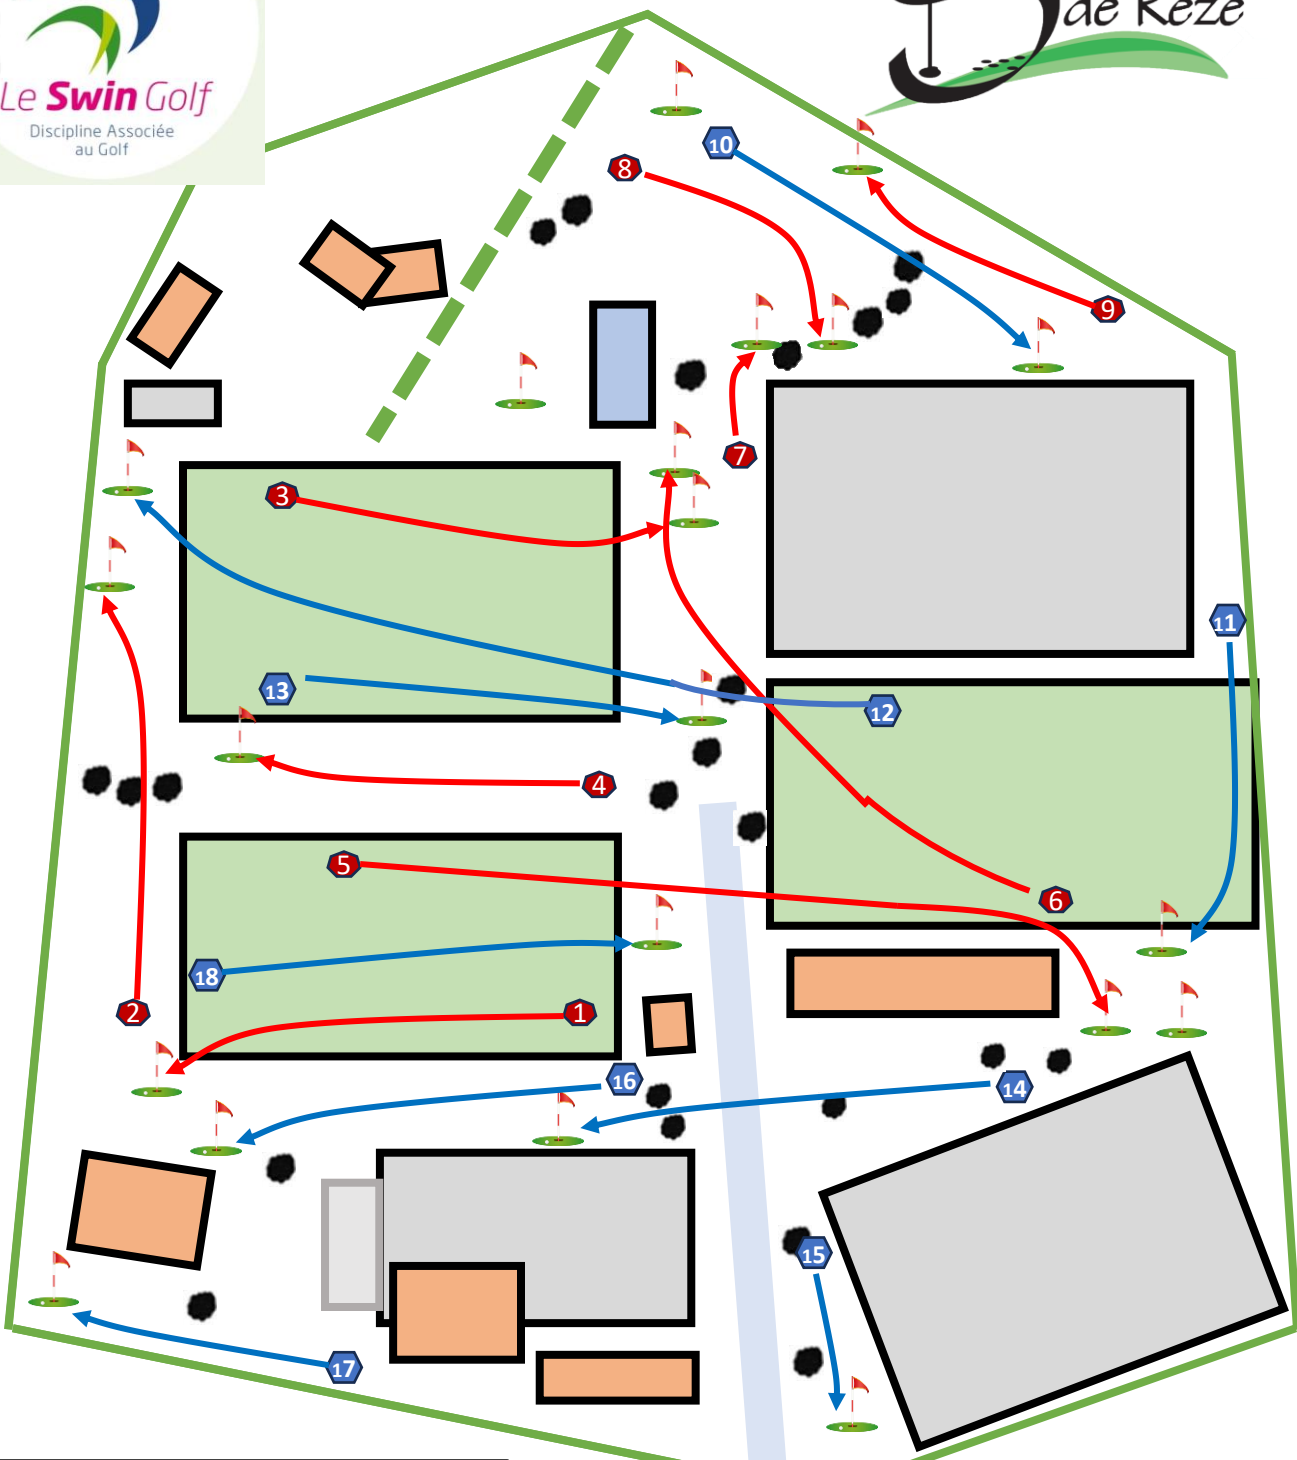

# Parcours d'hiver

**Stade de la Robinière  
44400 Rezé**

**Entrée**