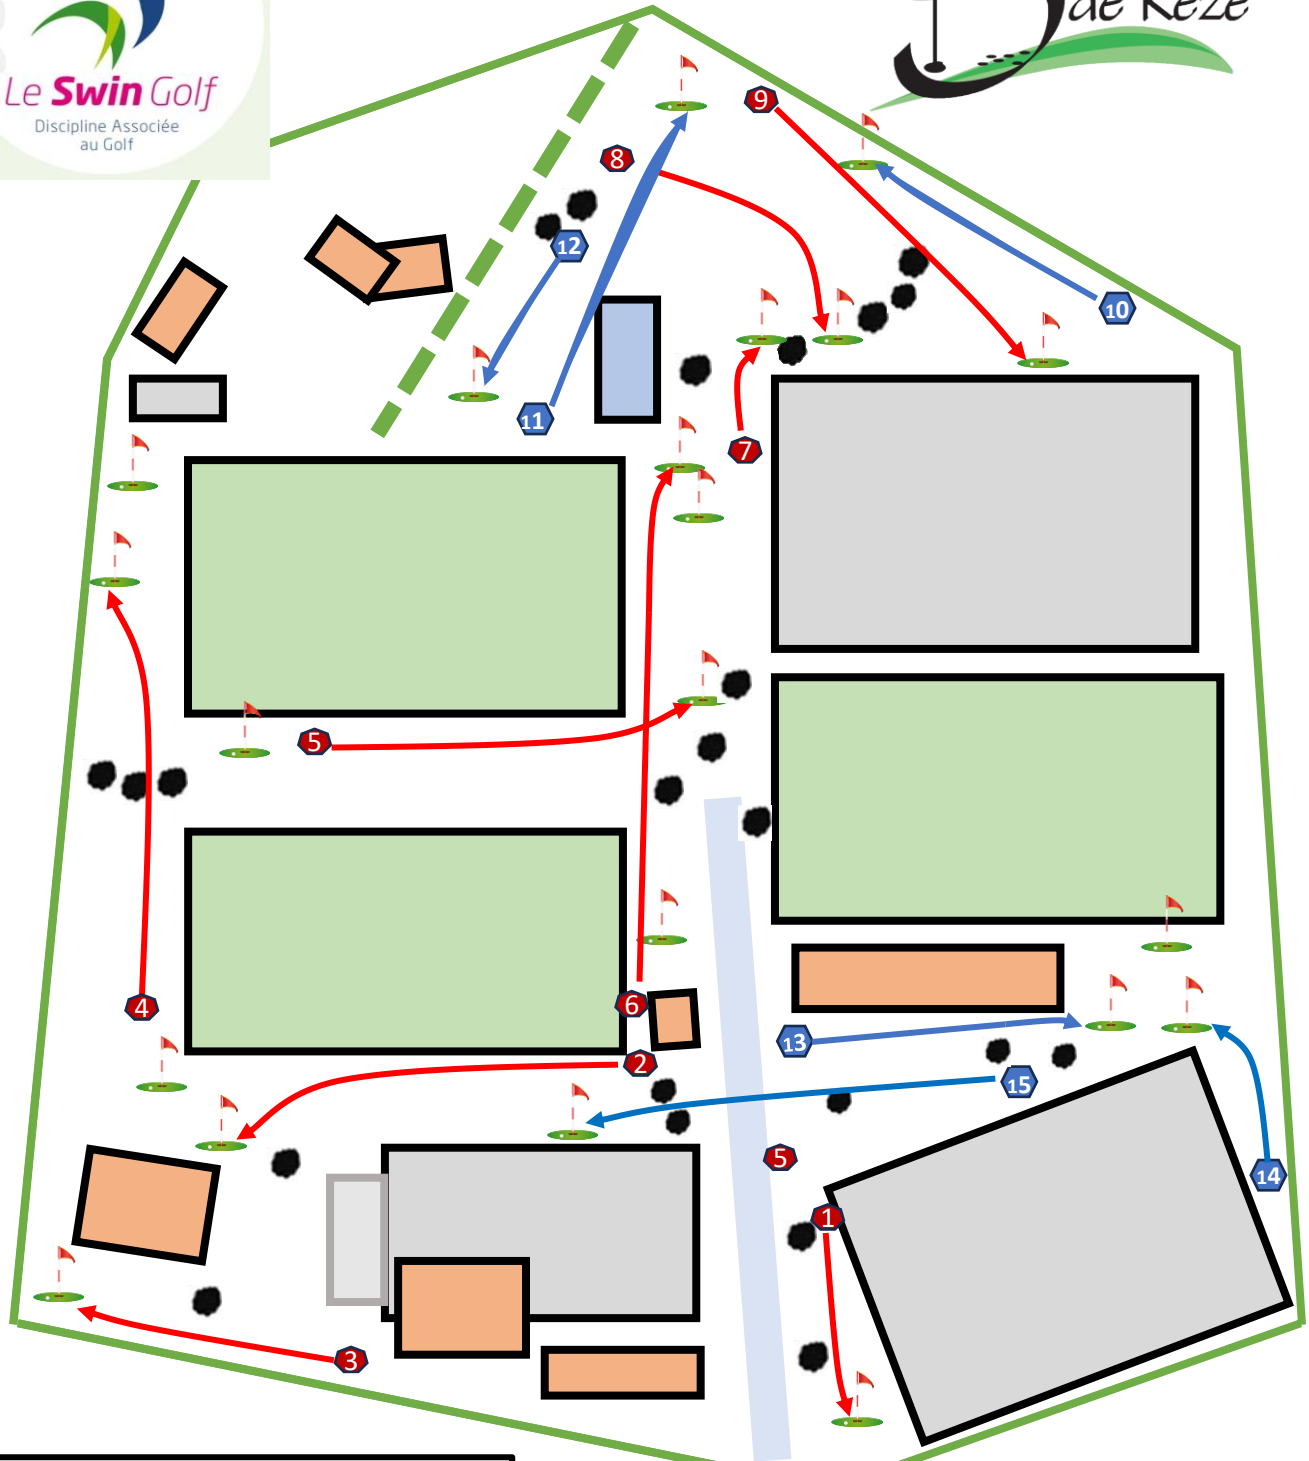

Parcours d'été

**Stade de la Robinière
44400 Rezé**

Entrée

- Interdit de monter sur les terrains en herbe
- 15 trous